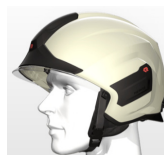

HEROS-titan

Mas duro que cualquier intervención

Datos para el pedido: HEROS-titan

157300	HEROS-titan: fosforescente
157301	HEROS-titan: rojo luminoso a la luz del día
157302	HEROS-titan: amarillo luminoso a la luz del día
157304	HEROS-titan: azul
157305	HEROS-titan: negro
157306	HEROS-titan: blanco
157307	HEROS-titan: plata
157308	HEROS-titan: rojo – RAL3020
157309	HEROS-titan: amarillo – RAL1018
157310	HEROS-titan: blanco con peine negro
157311	HEROS-titan: cromo

Cintas del casco e inscripciones

157364	Cintas del casco, color: rojo
157365	Cintas del casco, color: plateado
157366	Cintas del casco, color: amarillo
157367	Cintas del casco, color: azul
157394	Inscripciones, color: rojo
157395	Inscripciones, color: plateado
157396	Inscripciones, color: amarillo/dorado
157397	Inscripciones, color: azul

Viseras

15735402	Visera de protección de los ojos pequeña, transparente
15735401	Visera de protección de los ojos pequeña, tintada
15735101	Visera de protección del rostro, pulverizado en dorado

Accesorios

157348	Cámara termográfica C1 para casco HEROS-titan
157349	Lámpara de casco integrable
15736301	Adaptador universal ULTRA LUX para montaje lateral de lámparas de casco y kits de radiotelefonía
15733101	Adaptador para máscara
156862	Juego de cintas de apriete (1 par) para fijar la máscara
15736801	Cubrenucas total ("cubrenucas Holland")
156871	Barboqueo de piel
15737003	Forro para la cinta de apriete de piel (en vez de textil para el forro)
157374	Recubrimiento de NOMEX® para intervenciones extremas y contenedores de incendios
15684301	Bolsa de transporte y lavado

157300

157301

157302

157304

157305

157306

157307

157308

157309

157349

15684301

157364

157331

157365

15736301

157366

157367

Contacto

Metalúrgica ARD S.A.